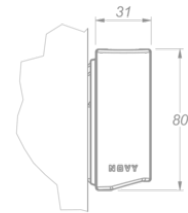

Beleuchtung
Novy Wall 305
Mineral Black

EAN 5414425254071

Funktionen & Eigenschaften

- Bedienung Gesture Control

Abmessungen

- Gerätemaße (BxTxH) 3037 x 31 x 80
- Minimale Montagehöhe über der Arbeitsplatte (mm) 450

Technische Eigenschaften

- Maximale Leistung (W) 117
- Netzspannung (V) 100-240
- Frequenz (Hz) 50-60
- Leistungsaufnahme im Stand-by-Modus (Ps)(W) 0
- Gewicht (kg) 5
- Sicherheitsklasse II

A (1:2)